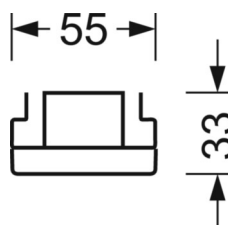

электротехника

Балласт	Электронный драйвер (1 штука)
Мощность системы	37W
сетевое напряжение	230V/50Hz
класс энергосбережения/Источник света	D

Оптика

Оснастка	LED, цветопередача/оттенок света CRI ≥ 80 / 6500K
Допуск для координаты цветности (MacAdam)	3SDCM
Фотобиологическая безопасность (светильник)	RG1
Номинальный световой поток	5849lm
Срок службы LED	50000h L80/B10 (Tq 40°C)
светоотдача светильников	156lm/W
Угол излучения	95° (C0) / 95° (C90)
UGR поп./вдоль	19.9 / 20.3

Механика

цвет корпуса	черный RAL 9005
размеры (LxWxH/DxH)	1531mm x 55mm x 33mm
вес (нетто)	1.9kg
Вид монтажа	сборка трековых систем, световая структура

DEEP-LINK

<https://www.regiolux.de/ru/article/19410004164>

Ссылка	LED 6000lm 865
ηLB	100 %
Φ ↓/↑	98 % / 2 %
UGR поп./вдоль	19.9 / 20.3

размеры

L	1531 mm	Длина
B	55 mm	Ширина
H	33 mm	Высота