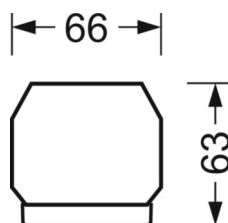

Механика

цвет корпуса	черный RAL 9005
размеры (LxWxH/DxH)	1531mm x 55mm x 33mm
вес (нетто)	1.9kg
Вид монтажа	сборка трековых систем, световая структура

DEEP-LINK

<https://www.regiolux.de/ru/article/19410004164>

Ссылка	LED 6000lm 865
ηLB	100 %
Φ ↓/↑	98 % / 2 %
UGR поп./вдоль	19.9 / 20.3

размеры

L	1531 mm	Длина
B	55 mm	Ширина
H	33 mm	Высота