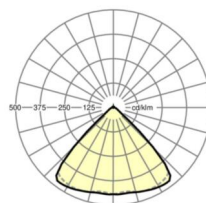

Механика

цвет корпуса	черный RAL 9005
размеры (LxWxH/DxH)	1531mm x 55mm x 33mm
вес (нетто)	1.9kg
Вид монтажа	сборка трековых систем, световая структура

DEEP-LINK

<https://www.regiolux.de/ru/article/19410004164>

Ссылка	LED 6000lm 865
ηLB	100 %
Φ ↓/↑	98 % / 2 %
UGR поп./вдоль	19.9 / 20.3

размеры

L	1531 mm	Длина
B	55 mm	Ширина
H	33 mm	Высота